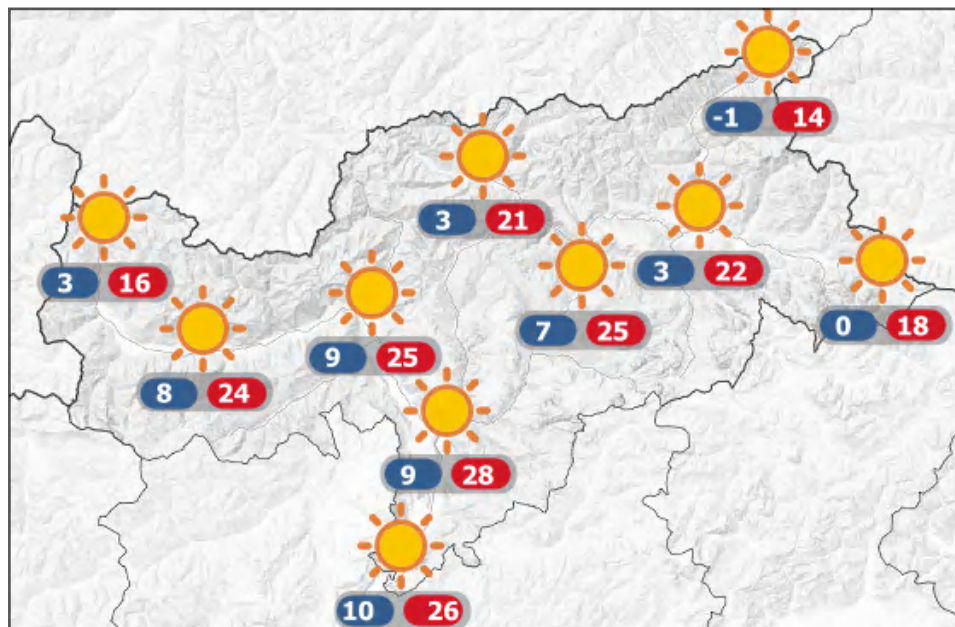

Sada 11.04.2026
-2° / 5° | 14° / 22°

En sabeda däl indô tröp sorèdl, mo al n'é nia plü tan cialt.

Dumènia 12.04.2026
-2° / 6° | 14° / 21°

Ince en domènia däl tröp sorèdl.

Previjions per duman, Mierculdi 08.04.2026

Bel tëmp

Segurèza: 90 %

Previjions per duman

Na presciun alta y masses d'aria cialdes porta pro al proscimo de da pröm isté. Da duman cina tert däl sorèdl y le cil é sarègn. Tles valades tl nord vál tres ciamó le föhn. Do valurs minimai danter -1° y +12° s'alza les temperatöres y arjunj danter 20° y 28°.