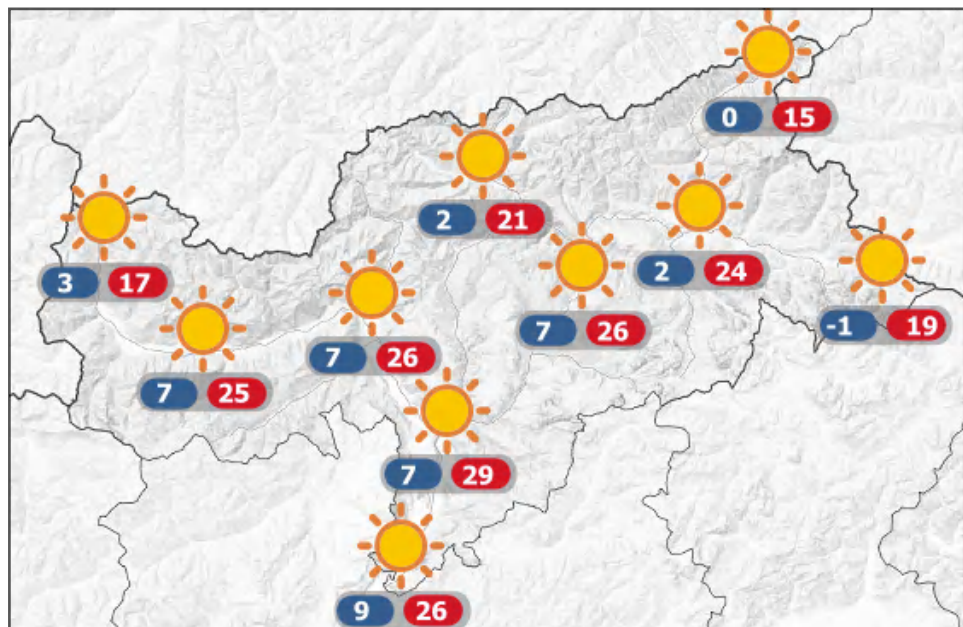

Previjions dl tëmp dl Südtirol Merdi, 07.04.2026

Previjion per ncuei, Merdi 07.04.2026

Tröp sorèdl

Segurèza: 90 %

Previjion per ncuei

La presciun alta romagn y porta pro a ciamó n bel de d'aisciöda plü cialt co la mesaria. Al dá te döta la provinzia sorèdl, le cil é sovènz sarègn. Al vá inant n pü' da föhn ti comuns dlungia la Ciadëna zentrala dles Alpes. Les temperatöres s'alza y arjunj valurs mascimai da d'aisciöda cina da pröm isté danter 20° y 28°.

Bel tëmp

Segurèza: 90 %

Previjions per duman

Na presciun alta y masses d'aria cialdes porta pro al proscimo de da pröm isté. Da duman cina tert däl sorèdl y le cil é sarègn. Tles valades tl nord vál tres ciamó le föhn. Do valurs minimai danter -1° y +12° s'alza les temperatöres y arjunj danter 20° y 28°.