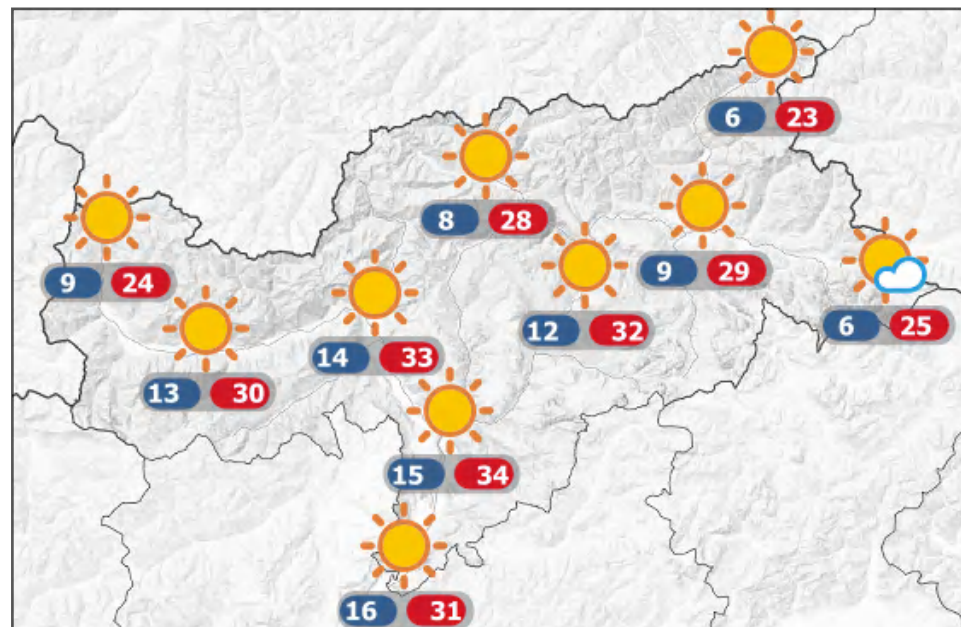

Previjions per duman, Dumènia 24.05.2026

Segurèza: 90 %

Previjions per duman

En Pasca de ma däl inclunch sorèdl y les temperatöres vá ciamó n pü' sö.