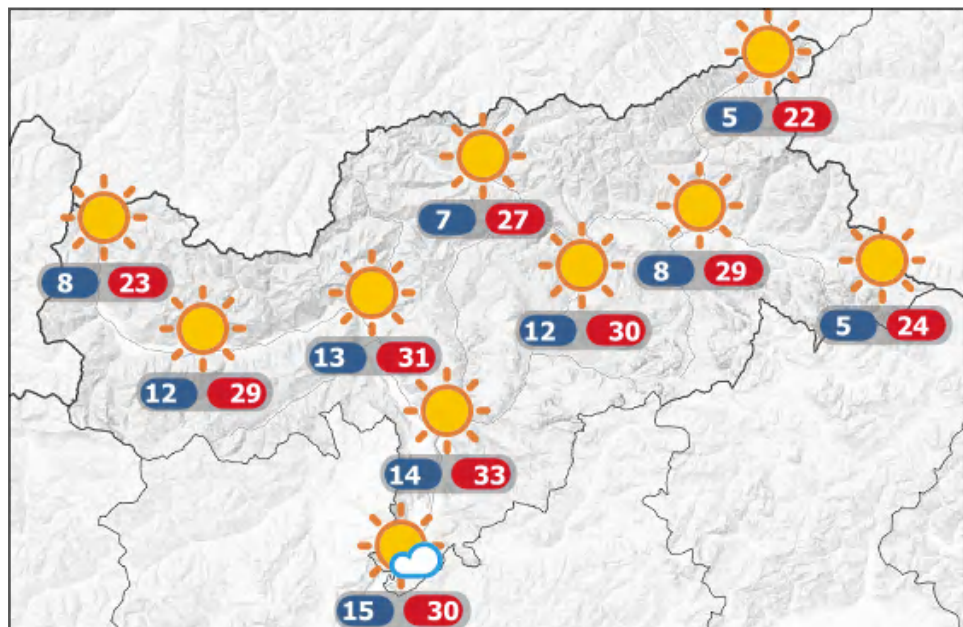

Previjions dl tëmp dl Südtirol Sada, 23.05.2026

Previjion per ncuei, Sada 23.05.2026

Tèmp dèr da sorèdl

Segurèza: 90 %

Previjion per ncuei

L'influs de na presciun alta determinèia le tëmp te nosta provinzia. Al dá döt le de sorèdl. Sön les Dolomites se formel dötalplü n valgönes niöres a gröm plates. Les temperatöres arjunj valurs mascimai da d'isté danter 24° y 32°.

Previjion di proscimi dis

Lunesc 25.05.2026

8° / 16° | 25° / 33°

Ince en lönesc de Pasca de ma él bel tëmp da sorèdl y dèr cialt.

Merdi 26.05.2026

9° / 17° | 24° / 34°

En mertesc él inant le medemo tëmp: al dá sorèdl da n cil feter döt sarègn.

Mierculdi 27.05.2026

10° / 18° | 25° / 34°

Ince en mercui él dèr da sorèdl, domisdé sarál dèr cialt.

Previjions per duman, Dumènia 24.05.2026

Segurèza: 90 %

Previjions per duman

En Pasca de ma däl inclunch sorèdl y les temperatöres vá ciamó n pü' sö.