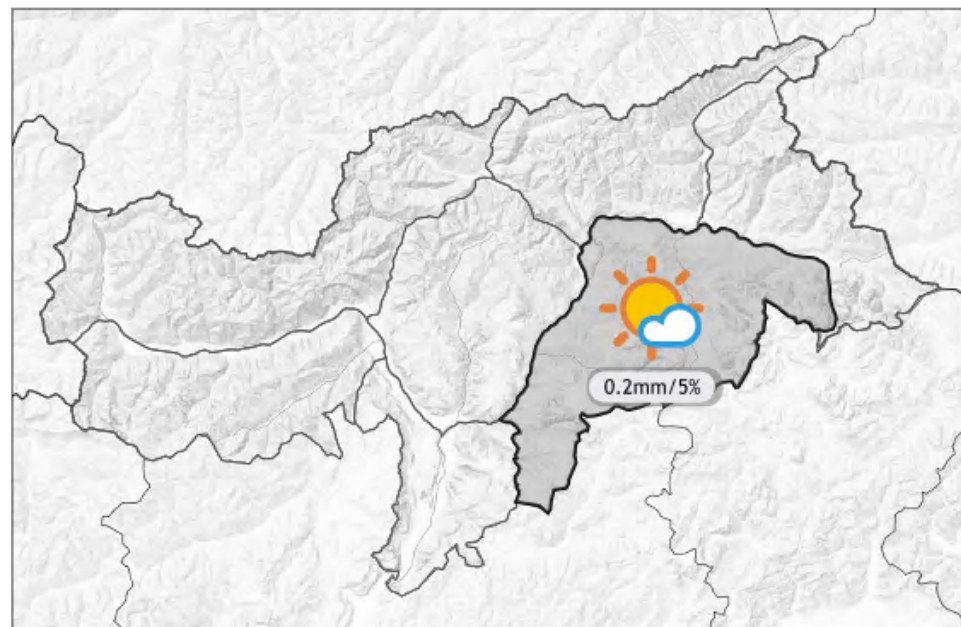

Plueia: 0.2 mm Prob. de prezpitazions : 5 %
Autèza temp. a nul: 4000 m Lim dla nëif: 3400 m

Tl'Europa zentrala y cun chësta ince tles Alpes él tres ciamó corèntes da nord-vest. Da doman él dër de bones condiziuns cun le cil prësc döt sarëgn. Tosc röiel adalerch niorees altes sura le nivel dles pizes. Domisdé él ma püces niorees a gröm che romagn piceres y n'á degöna faziun.

Maj. Vel. dl vënt
17 km/h
10 km/h

Direzion dl vënt
NW
NW

Vënderdi
10.07.2026

Autèza
3000 m
2000 m

Min. Temp
7°C
12°C

Max. Temp
13°C
21°C

Maj. Vel. dl vënt
10 km/h
8 km/h

Direzion dl vënt
NW
W

Sada
11.07.2026

Autèza
3000 m
2000 m

Min. Temp
6°C
12°C

Max. Temp
12°C
20°C

Maj. Vel. dl vënt
10 km/h
8 km/h

Direzion dl vënt
N
W

Dumënia
12.07.2026

Autèza
3000 m
2000 m

Min. Temp
6°C
11°C

Max. Temp
12°C
20°C

Maj. Vel. dl vënt
11 km/h
8 km/h

Direzion dl vënt
NW
N