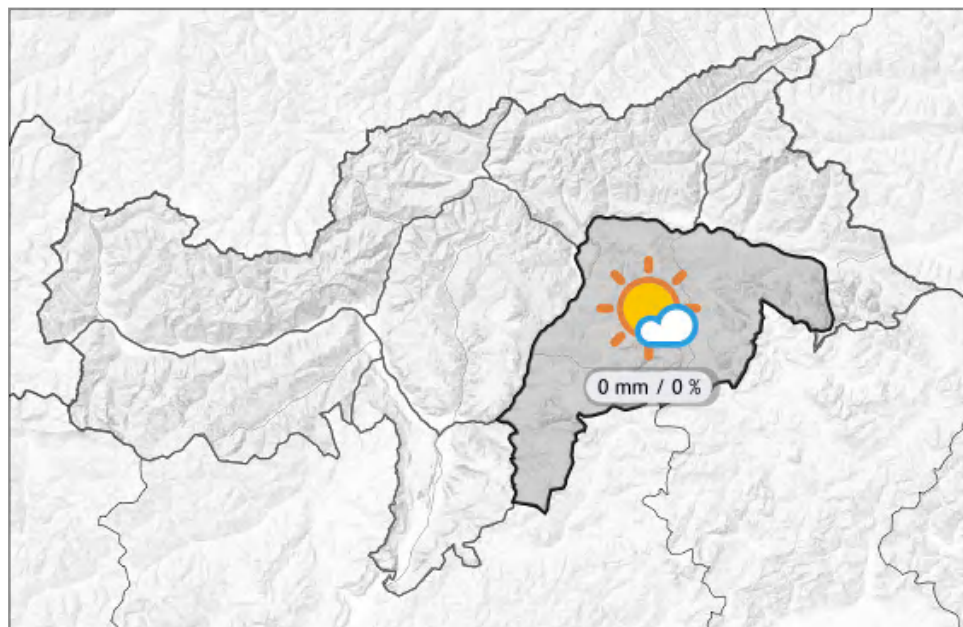

Prevision dl tëmp sa mont Dolomites - 07.07.2026

Prevision per ncuei, 07.07.2026

Bel tëmp da munt

Segurèza: 80 %

Plueia: 0 mm Prob. de prezpitazions : 0 %
Autèza temp. a nul: 3900 m Lim dla nëif: 3600 m

Previsions per duman, 08.07.2026