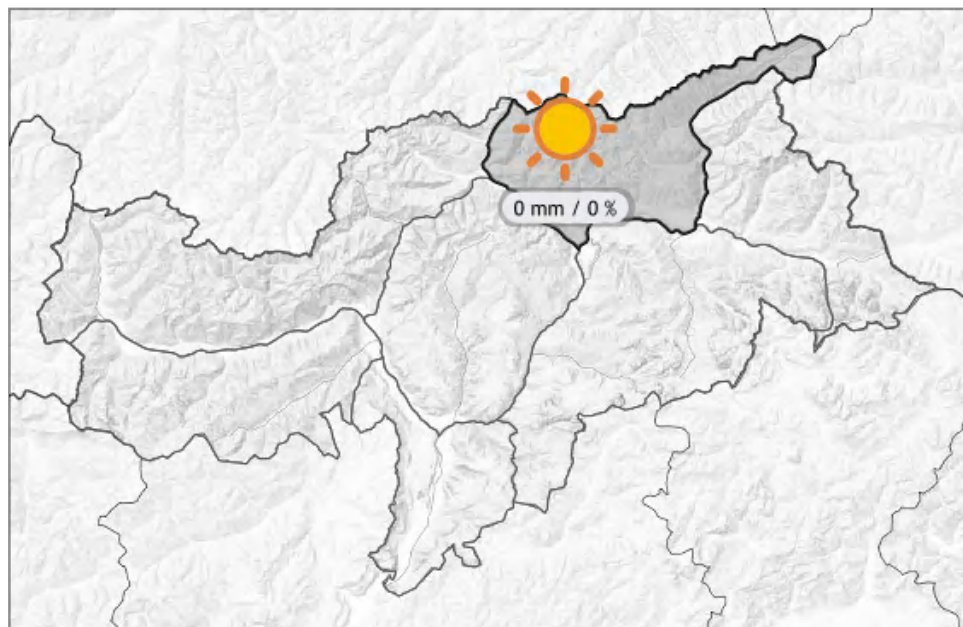

Prevision dl tëmp sa mont Cresta Prinzipela dl'Elpes orientela - 23.05.2026

Prevision per ncuei, 23.05.2026

Tèmp dèr da sorèdl

Segurèza: 90 %

Plueia: 0 mm Prob. de prezpitazions : 0 %
 Autèza temp. a nul: 3800 m Lim dla nëif: 3500 m

Previsions per duman, 24.05.2026

Plueia: 0 mm Prob. de prezpitazions : 0 %
 Autèza temp. a nul: 3800 m Lim dla nëif: 3500 m

L'influs de na presciun alta determinèia le tëmp te nosta provinzia. Al dá en general döt le de sorèdl. Sòn les Dolomites se formel n valgönes niore a gröm plates.

Icona	Giornada	Autèza	Min. Temp	Max. Temp	Maj. Vel. dl vènt	Direzion dl vènt
	Sada 23.05.2026	3000 m 2000 m	0°C 6°C	7°C 14°C	11 km/h 11 km/h	NO N
	Dumènia 24.05.2026	3000 m 2000 m	0°C 7°C	8°C 15°C	11 km/h 11 km/h	NO N
	Lunesc 25.05.2026	3000 m 2000 m	1°C 8°C	9°C 16°C	10 km/h 10 km/h	N N
	Merdi 26.05.2026	3000 m 2000 m	2°C 8°C	10°C 17°C	10 km/h 10 km/h	N N
	Mierculdi 27.05.2026	3000 m 2000 m	1°C 7°C	8°C 16°C	14 km/h 14 km/h	N N
	Juebia 28.05.2026	3000 m 2000 m	0°C 5°C	8°C 15°C	15 km/h 13 km/h	NW N