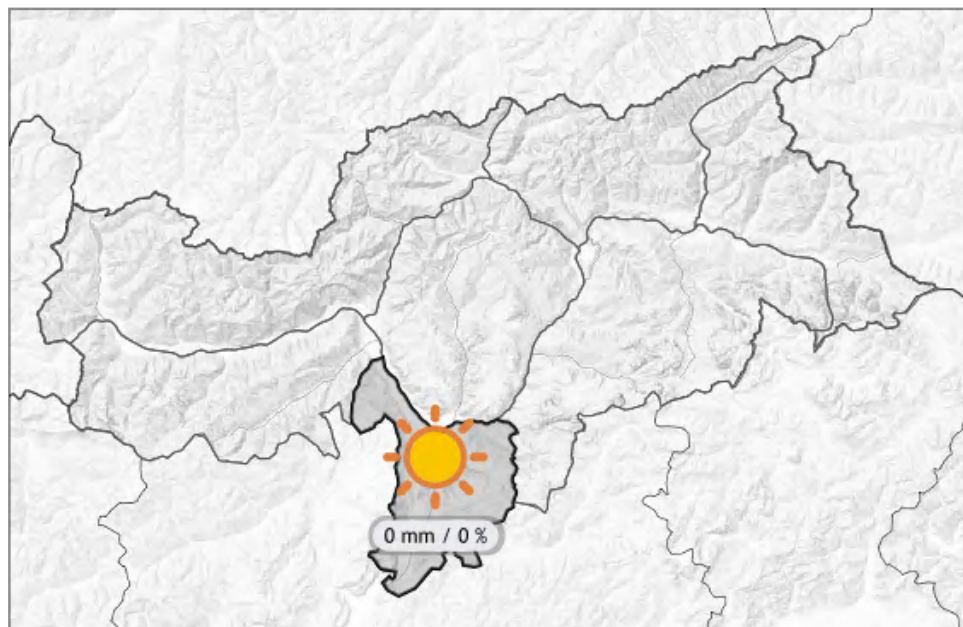

Previjion dl tëmp sa mont Alpes dla Val de Non y Dolomites de Fiemme - 07.04.2026

Previjion per ncuei, 07.04.2026

Tröp sorèdl

Segurèza: 90 %

Plueia: 0 mm Prob. de prezipitazions : 0 %
 Autèza temp. a nul: 3200 m Lim dla nëif: 2900 m

La presciun alta romagn y porta pro a ciamó n bel de d'aisciöda plü cialt co la mesaria. Al dá döt le de sorèdl cun vènt da nord-vest che vá mesanamènter cina dèr dassènn.

Previjions per duman, 08.04.2026

Sarègn

Segurèza: 90 %

Plueia: 0 mm Prob. de prezipitazions : 0 %
 Autèza temp. a nul: 3200 m Lim dla nëif: 2800 m

Na presciun alta y masses d'aria cialdes porta pro al proscimo de da pröm isté. Le proscimo de d'aisciöda plü meste co la mesaria Le limit di zero degra é a 3000 m d'altèza, mo al vá dèr da vènt da nord sura les pizes.

Icon	Day	Autèza	Min. Temp	Max. Temp	Maj. Vel. dl vènt	Direzion dl vènt
	Merdi 07.04.2026	3000 m 2000 m	-4°C 2°C	2°C 13°C	11 km/h 7 km/h	NW N
	Mierculdi 08.04.2026	3000 m 2000 m	-4°C 4°C	2°C 13°C	17 km/h 7 km/h	N N
	Juebia 09.04.2026	3000 m 2000 m	-5°C 3°C	2°C 10°C	17 km/h 10 km/h	NW NW
	Vènderdi 10.04.2026	3000 m 2000 m	-7°C 0°C	-3°C 8°C	21 km/h 14 km/h	NW N
	Sada 11.04.2026	3000 m 2000 m	-9°C -1°C	1°C 7°C	11 km/h 10 km/h	NW SW
	Dumènia 12.04.2026	3000 m 2000 m	-7°C 0°C	-1°C 6°C	11 km/h 10 km/h	N SW