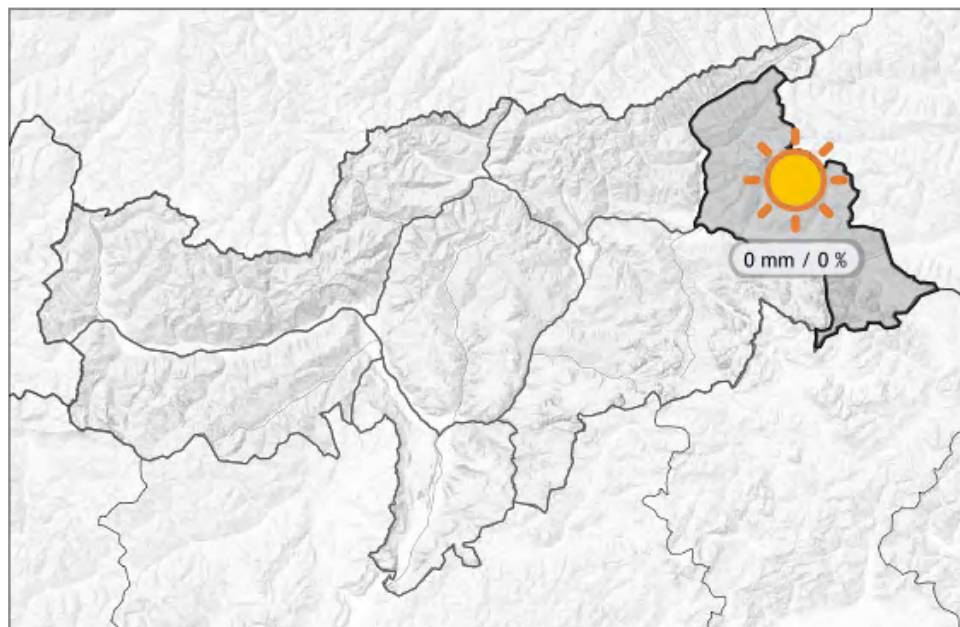

Previjion dl tëmp sa mont Grupa de Rieserferner y Dolomites de Sest - 07.04.2026

Previjion per ncuei, 07.04.2026

Tröp sorèdl

Segurèza: 90 %

Plueia: 0 mm Prob. de prezipitazions : 0 %
Autèza temp. a nul: 3000 m Lim dla nëif: 2600 m

La presciun alta romagn y porta pro a ciamó n bel de d'aisciöda plü cialt co la mesaria. Al dá döt le de sorèdl cun vènt da nord-vest che vá mesanamènter cina dèr dassènn.

Previjions per duman, 08.04.2026

Icon	Day	Autèza	Min. Temp	Max. Temp	Maj. Vel. dl vènt	Direzion dl vènt
	Merdi 07.04.2026	3000 m 2000 m	-5°C 1°C	1°C 8°C	17 km/h 10 km/h	NW NW
	Mierculdi 08.04.2026	3000 m 2000 m	-6°C 0°C	-1°C 7°C	21 km/h 10 km/h	N NW
	Juebia 09.04.2026	3000 m 2000 m	-8°C -1°C	-1°C 7°C	21 km/h 10 km/h	NW NW
	Vènderdi 10.04.2026	3000 m 2000 m	-10°C -3°C	-3°C 3°C	28 km/h 15 km/h	NW NW
	Sada 11.04.2026	3000 m 2000 m	-10°C -3°C	-1°C 7°C	10 km/h 6 km/h	NW W
	Dumènia 12.04.2026	3000 m 2000 m	-8°C -5°C	-1°C 8°C	13 km/h 7 km/h	NW N