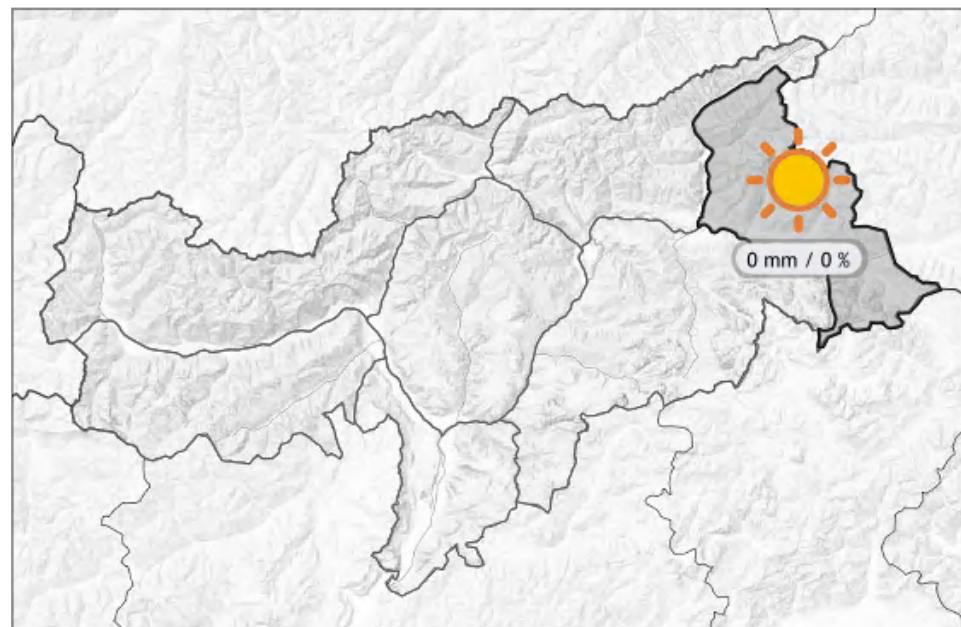

Segurèza: 90 %

Plueia: 0 mm Prob. de prezipitazions : 0 %
Autèza temp. a nul: 2900 m Lim dla nëif: 2400 m

Na presciun alta y masses d'aria cialdes porta pro al proscimo de da pröm isté. Le proscimo de d'aisciöda plü meste co la mesaria Le limit di zero degra é a 3000 m d'altèza, mo al vá dèr da vènt da nord sura les pizes.

Icon	Day	Autèza	Min. Temp	Max. Temp	Maj. Vel. dl vènt	Direzion dl vènt
	Merdi 07.04.2026	3000 m 2000 m	-5°C 1°C	1°C 8°C	17 km/h 10 km/h	NW NW
	Mierculdi 08.04.2026	3000 m 2000 m	-6°C 0°C	-1°C 7°C	21 km/h 10 km/h	N NW
	Juebia 09.04.2026	3000 m 2000 m	-8°C -1°C	-1°C 7°C	21 km/h 10 km/h	NW NW
	Vènderdi 10.04.2026	3000 m 2000 m	-10°C -3°C	-3°C 3°C	28 km/h 15 km/h	NW NW
	Sada 11.04.2026	3000 m 2000 m	-10°C -3°C	-1°C 7°C	10 km/h 6 km/h	NW W
	Dumènia 12.04.2026	3000 m 2000 m	-8°C -5°C	-1°C 8°C	13 km/h 7 km/h	NW N