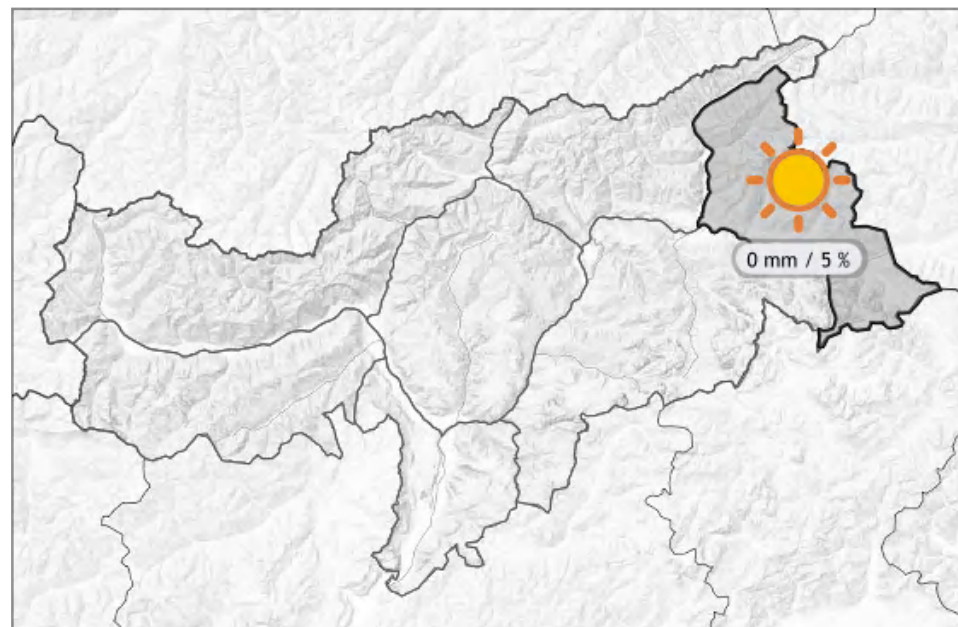

Plueia: 0 mm Prob. de prezipitazions : 5 %
Autèza temp. a nul: 3800 m Lim dla nëif: 3500 m

L'influs de na presciun alta determinèia le tëmp te nosta provinzia. Al dá en general döt le de sorèdl. Sòn les Dolomites se formel n valgönes niore a gröm plates.

Sada
23.05.2026

Autèza
3000 m
2000 m

Min. Temp
-1°C
5°C

Max. Temp
5°C
14°C

Maj. Vel. dl vènt
10 km/h
10 km/h

Direzion dl vènt
NO
N

Dumènia
24.05.2026

Autèza
3000 m
2000 m

Min. Temp
0°C
6°C

Max. Temp
6°C
15°C

Maj. Vel. dl vènt
10 km/h
10 km/h

Direzion dl vènt
NO
N

Lunesc
25.05.2026

Autèza
3000 m
2000 m

Min. Temp
2°C
8°C

Max. Temp
9°C
16°C

Maj. Vel. dl vènt
10 km/h
10 km/h

Direzion dl vènt
N
N

Merdi
26.05.2026

Autèza
3000 m
2000 m

Min. Temp
2°C
7°C

Max. Temp
10°C
17°C

Maj. Vel. dl vènt
8 km/h
8 km/h

Direzion dl vènt
NW
N

Mierculdi
27.05.2026

Autèza
3000 m
2000 m

Min. Temp
0°C
7°C

Max. Temp
9°C
16°C

Maj. Vel. dl vènt
14 km/h
13 km/h

Direzion dl vènt
NW
NW

Juebia
28.05.2026

Autèza
3000 m
2000 m

Min. Temp
-1°C
5°C

Max. Temp
6°C
15°C

Maj. Vel. dl vènt
15 km/h
11 km/h

Direzion dl vènt
NW
NW