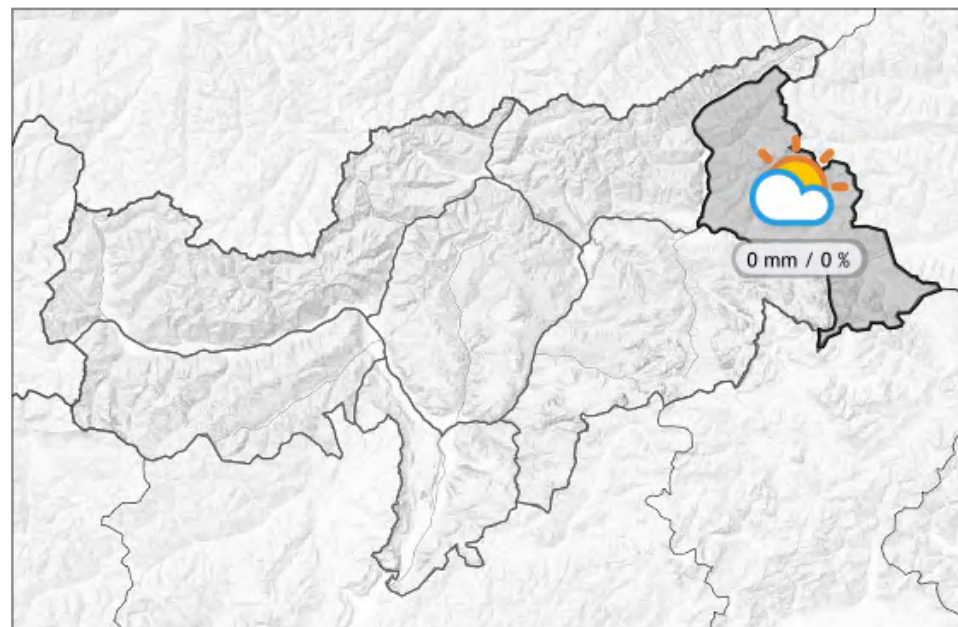

Previsions per duman, 08.07.2026

Plueia: 0 mm Prob. de prezpitazions : 0 %
Autèza temp. a nul: 3800 m Lim dla nëif: 3300 m

Tl'Europa zentrala y cun chësta ince tles Alpes él tres ciamó corèntes da nord-vest. Da doman él dër de bones condiziuns cun le cil prësc döt sarëgn. Tosc röiel adalerch niorees altes sura le livel dles pizes. Domisdé él ma püces niorees a gröm che romagn piceres y n'á degöna faziun.

Merdi
07.07.2026

Autèza
3000 m
2000 m

Min. Temp
2°C
10°C

Max. Temp
9°C
21°C

Maj. Vel. dl vënt
19 km/h
11 km/h

Direzion dl vënt
NW
NW

Mierculdi
08.07.2026

Autèza
3000 m
2000 m

Min. Temp
4°C
12°C

Max. Temp
6°C
21°C

Maj. Vel. dl vënt
28 km/h
15 km/h

Direzion dl vënt
NW
NW

Juebia
09.07.2026

Autèza
3000 m
2000 m

Min. Temp
3°C
11°C

Max. Temp
10°C
22°C

Maj. Vel. dl vënt
19 km/h
13 km/h

Direzion dl vënt
NW
NW

Vënderdi
10.07.2026

Autèza
3000 m
2000 m

Min. Temp
4°C
12°C

Max. Temp
11°C
21°C

Maj. Vel. dl vënt
10 km/h
10 km/h

Direzion dl vënt
NW
W

Sada
11.07.2026

Autèza
3000 m
2000 m

Min. Temp
5°C
12°C

Max. Temp
10°C
20°C

Maj. Vel. dl vënt
8 km/h
8 km/h

Direzion dl vënt
NW
N

Dumënia
12.07.2026

Autèza

Min. Temp

Max. Temp

Maj. Vel. dl vënt

Direzion dl vënt