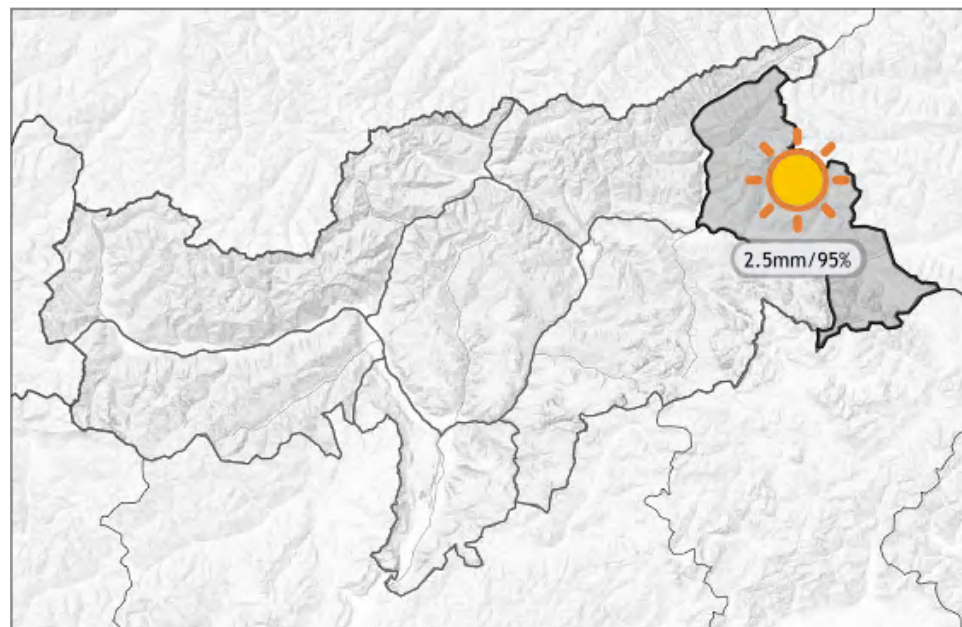

Prevision dl tëmp sa mont Grupa de Rieserferner y Dolomites de Sest - 07.07.2026

Prevision per ncuei, 07.07.2026

Bel tëmp da munt

Segurèza: 80 %

Plueia: 2.5 mm Prob. de prezpitazions : 95 %
 Autèza temp. a nul: 3900 m Lim dla nëif: 3500 m

Maj. Vel. dl vënt
19 km/h
13 km/h

Direzion dl vënt
NW
NW

Vënderdi
10.07.2026

Autèza
3000 m
2000 m

Min. Temp
4°C
12°C

Max. Temp
11°C
21°C

Maj. Vel. dl vënt
10 km/h
10 km/h

Direzion dl vënt
NW
W

Sada
11.07.2026

Autèza
3000 m
2000 m

Min. Temp
5°C
12°C

Max. Temp
10°C
20°C

Maj. Vel. dl vënt
8 km/h
8 km/h

Direzion dl vënt
NW
N

Dumënia
12.07.2026

Autèza

Min. Temp

Max. Temp

Maj. Vel. dl vënt

Direzion dl vënt